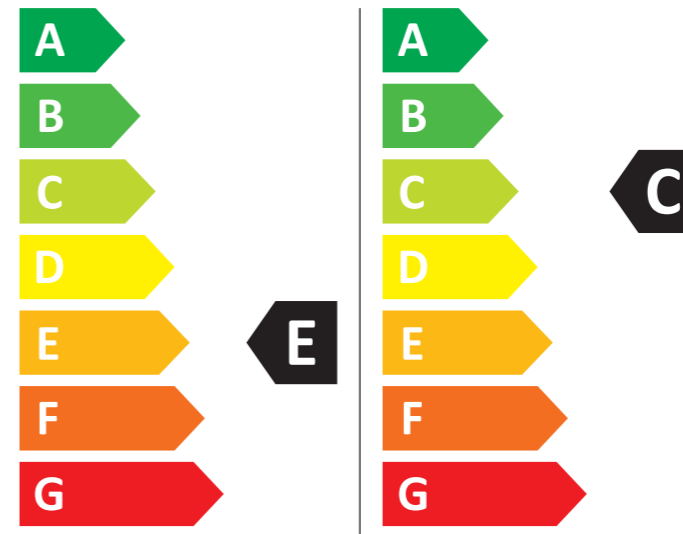

ENERG

LG

F2DV5S8S0

326 kWh/100

64 kWh/100

ABCDEFG

72 dB **A**BCD

2019/2014